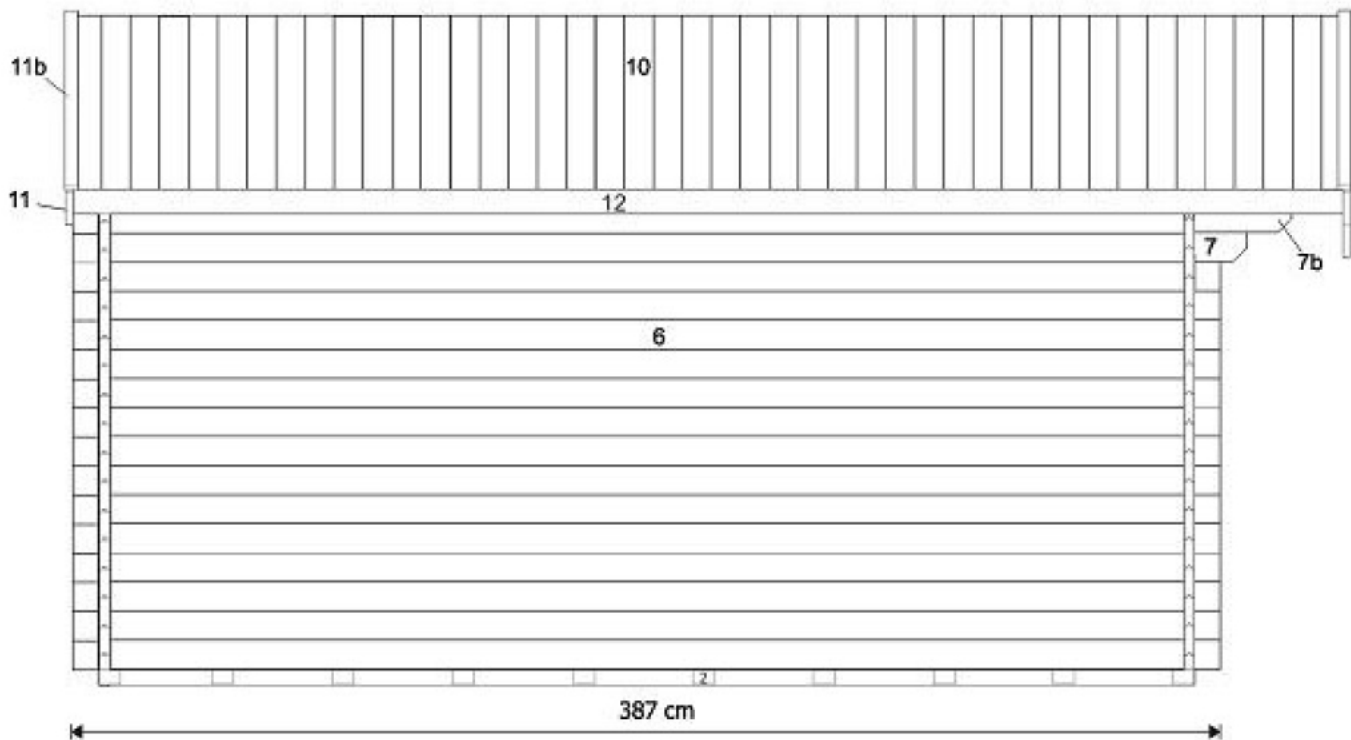

Sörmland 15 m2

D